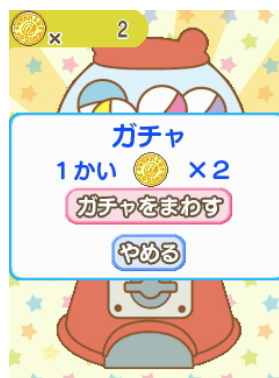

すみっこぐらしの色々なアクションをみる事ができます。

すみっことあそぼう!

 ? ?
 ? ? ?
 ? ?

わくわくハウス

きせかえ

すみっこぐらしを色々な洋服に着せ替えて
ファッションショーを見る事ができます。

すみガチャ

たねコインを使って、「カメラ」で使えるデコスタ
ンプやカメラフレーム、「ムービー」で使えるムー
ビーフレーム、「まちうけ」で使える待ち受け画
面がゲットできます。

おにわ

たねコインを植えたり、成長した植物を
収穫できるアプリです。

: タッチした場所にたねコインを
植えられます。

: お水をあげる事ができます。

何に成長するかお楽しみに!

どのお花が咲くかな?

わくわくハウス

☆☆ おともだちちょう ☆☆