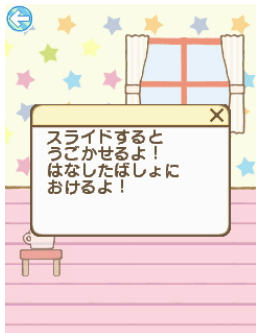

わくわくハウス

☆☆ わくわくハウス ☆☆

おさんぽに出かけたり、インテリアを配置してお部屋をカスタマイズしたり、すみっこぐらしたちと、ごはんやきせかえ等で一緒に遊ぶことができます。

おさんぽメニュー

おさんぽ  おでかけカメラ 

※おさんぽカメラは、おさんぽ中のみ使用できます。

すみっこたちを
タッチしてみてね♪

わくわくハウスメニュー

ごはん  インテリア  おたのしみ 
 きせかえ  すみガチャ  おにわ 
 おともだち  ちよう 
 ほすう (きようのほすう・ほすうパズル)

矢印ボタンをタッチするとメニューアイコンを送れます。

☆☆ ごはん ☆☆

すみっこぐらしに、ごはんをあげる事ができます。

ごはんをえらんでね!

  
 おにぎり いちご あめ

? ? ?
 ? ? ?

◀ ▶

☆☆ インテリア ☆☆

インテリアを配置して、お部屋をカスタマイズする事ができます。

インテリアによっては、スライドして配置を決めることができるものや、複数個配置できるものもあります。

インテリアをえらんでね!

  
 ソファ テレビ コップ

? ? ?
 ? ? ?

◀ インテリアを けす ▶

☆☆ おたのしみ ☆☆

すみっこぐらしの色々なアクションをみる事ができます。

すみっことあそぼう!

 ? ?
 ? ? ?
 ? ?

わくわくハウス

きせかえ

すみっこぐらしを色々な洋服に着せ替えて
ファッションショーを見る事ができます。

すみガチャ

たねコインを使って、「カメラ」で使えるデコスタ
ンプやカメラフレーム、「ムービー」で使えるムー
ビーフレーム、「まちうけ」で使える待ち受け画
面がゲットできます。