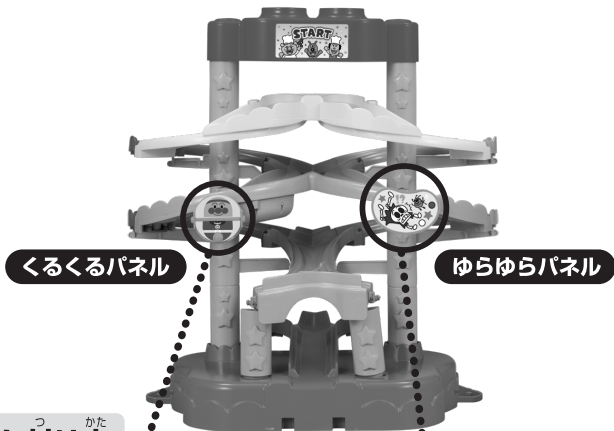

ほんたいく た かん ねが
本体組み立てに関するのお願い

ふぞく てすう
付属の「くるくるパネル」・「ゆらゆらパネル」はお手数では
ございますが、かきとお ほごしゃ かつく た
下記の通りに保護者の方が組み立ててください。

と つ かつ
取り付け方

うらへこ とつ あ さこ
パネルの裏の凹をレールの凸に合わせ、差し込んでください。