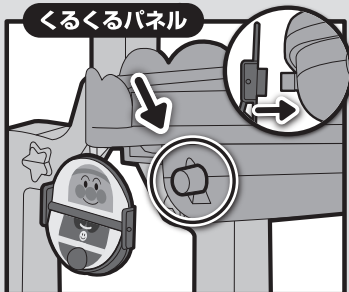

ほんたいく た かん ねが
本体組み立てに関するのお願い

ふぞく てすう
付属の「くるくるパネル」・「ゆらゆらパネル」はお手数では
ございますが、かきとお ほごしゃ かつく た
下記の通りに保護者の方が組み立ててください。

と つ かつ
取り付け方

うらへこ とつ あ さこ
パネルの裏の凹をレールの凸に合わせ、差し込んでください。