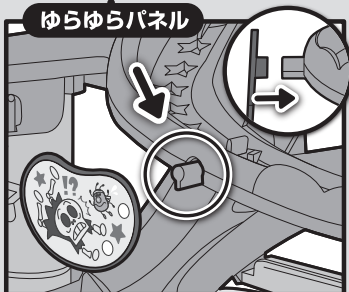

ほんたいく た かん ねが
本体組み立てに関するのお願い

ふぞく てすう
付属の「くるくるパネル」・「ゆらゆらパネル」はお手数では
ございますが、かきとお ほごしゃ かつく た
下記の通りに保護者の方が組み立ててください。

と つ かつ
取り付け方

うらへこ とつ あ さこ
パネルの裏の凹をレールの凸に合わせ、差し込んでください。