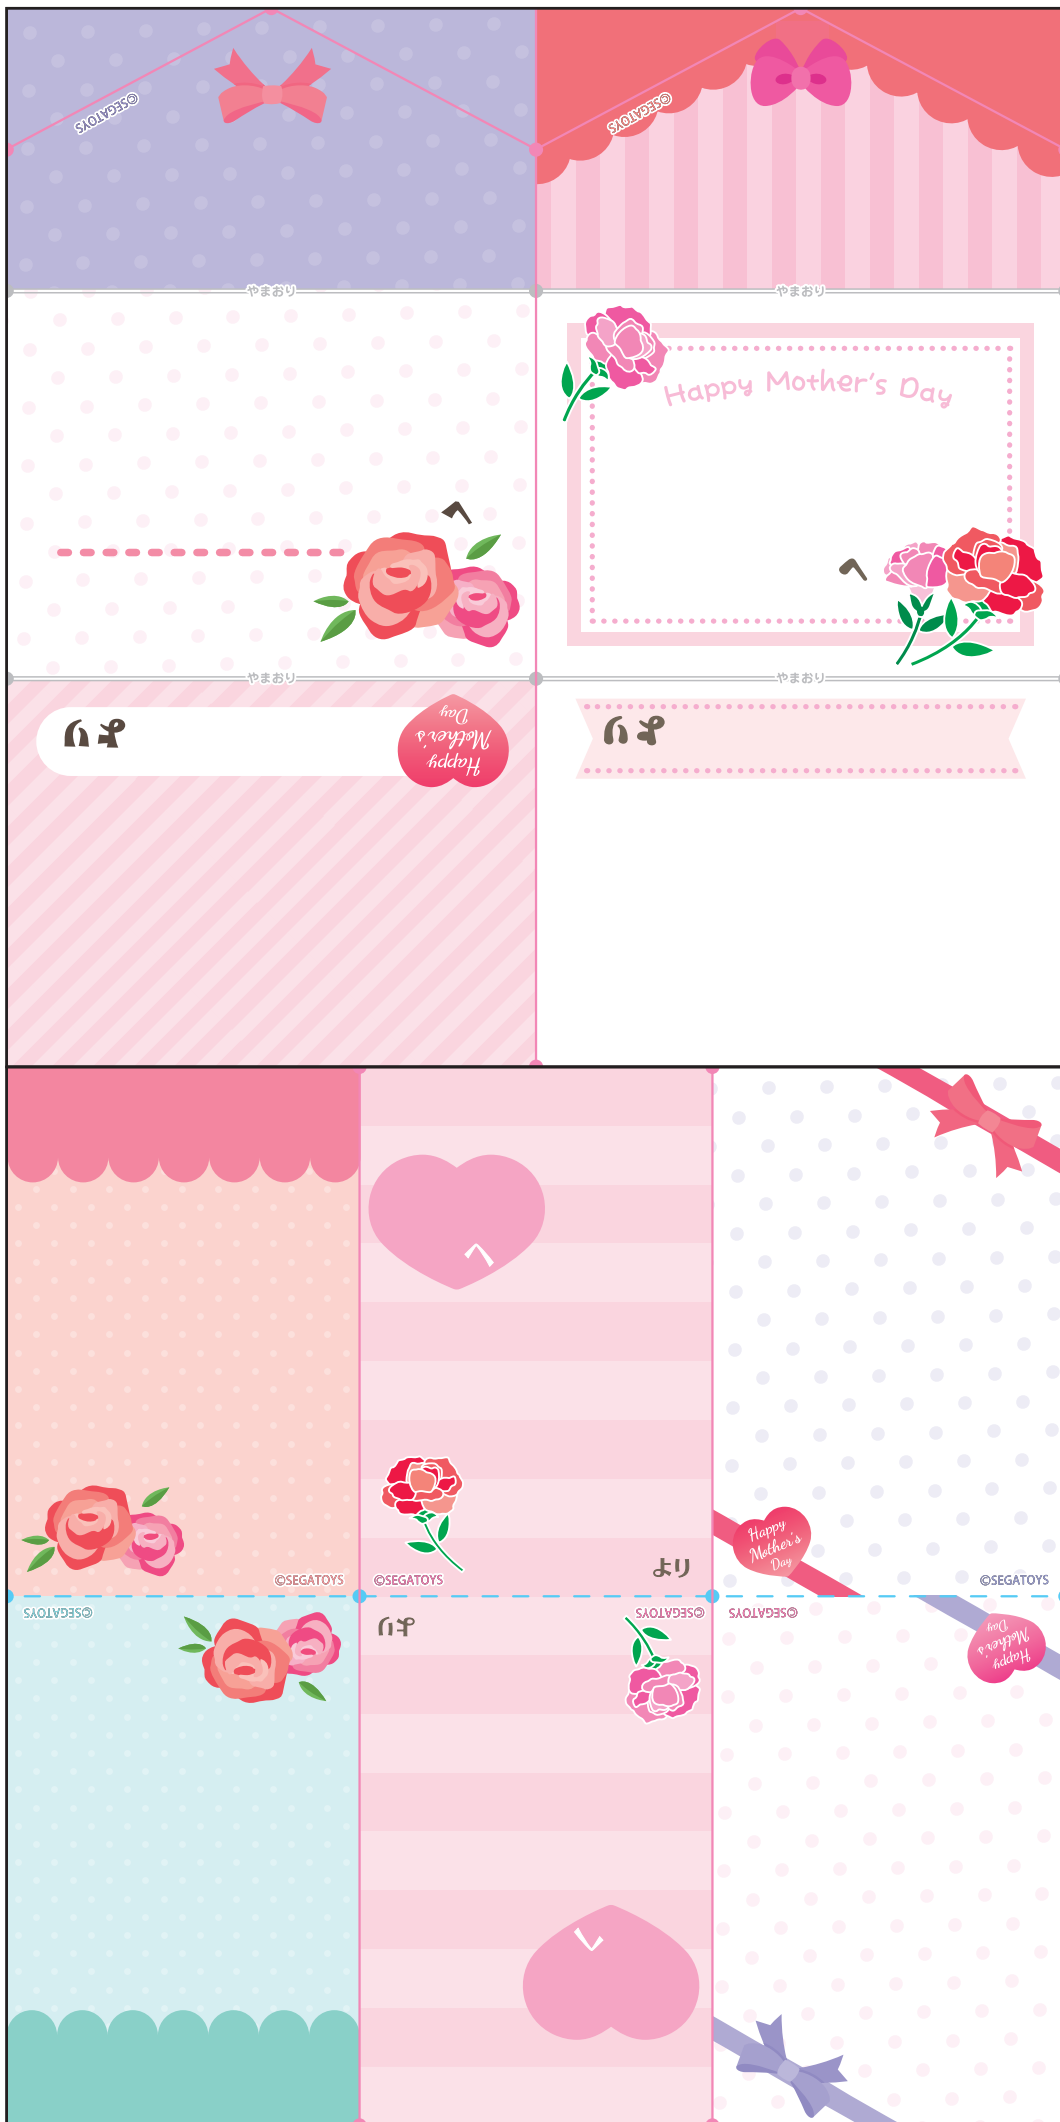

できあがりイメージ

———部分はハサミを使って切ってね。大人の方をお願いしよう。

セガとセガロゴは株式会社セガの登録商標です。  
SEGA and the SEGA logo are registered trademarks of SEGA CORPORATION.

＜使用上の注意＞

●ダウンロード専用デザイン紙は「メモモチケットも お手紙デザイナー (別売り)」以外には使用しないでください。●ダウンロード専用デザイン紙を「メモモチケットも お手紙デザイナー」紙をご使用の際は、「メモモチケットも お手紙デザイナー (別売り)」付属の取扱説明書をよくお読みの上、ご使用ください。●ダウンロード専用デザイン紙は、「メモモチケットも お手紙デザイナー (別売り)」本体が無いと遊ぶことができません。●ダウンロード専用デザイン紙印刷の際は、用紙はA4サイズ、カラー印刷設定で印刷してください。●印刷用の紙は、普通紙、もしくはコピー用紙をお使いください。●厚みのある紙に印刷されずと「お手紙デザイナー」本体で切ることができない場合がございます。●ハサミを使用する部分は大人の方が行ってください。