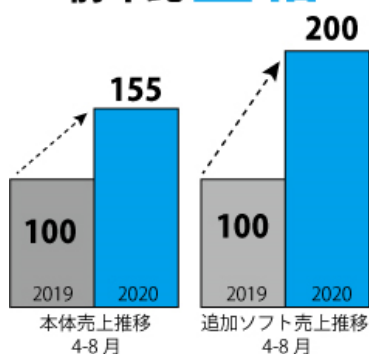

**親子時間増加でニーズ拡大、追加ソフト売上 200%  
シリーズ最多！ディズニー名作絵本“50 作品”を1 台に搭載**

『ディズニー&ディズニー/ピクサーキャラクターズ  
Dream Switch (ドリームスイッチ) 50 ストーリーズ』  
—寝る前の親子の時間を変える、動く絵本プロジェクター—

2020年10月15日(木)登場—

株式会社セガトイズ(本社:東京都台東区、社長:佐々木章人、以下セガトイズ)は、子育て世代の寝る前の時間を変える、ドリームスイッチシリーズに講談社のディズニーゴールド絵本50冊を“動く絵本”として搭載した『ディズニー&ディズニー/ピクサーキャラクターズ Dream Switch 50 ストーリーズ』を2020年10月15日(木)に発売することを決定しました。

前年比 **2倍**

おうち時間の長期化により、動く絵本の話数を増やせる専用ソフトの売り上げ 200%

ドリームスイッチシリーズは、明かりを暗くした部屋に寝そべり、親子で楽しく寝る前の時間を動く絵本を見ながら過ごすことができる画期的な商品です。

また、家族と過ごす時間が増えた2020年の4月から8月の売り上げが増加し、ドリームスイッチシリーズ本体は昨対比155%、物語を新たに追加して楽しめる専用ソフトは200%急伸しました。この結果を受けセガトイズでは、増加したおうち時間を親子一緒に楽しくお過ごしいただけるように、新たに発売する『ディズニー&ディズニー/ピクサーキャラクターズ Dream Switch (ドリームスイッチ) 50 ストーリーズ』では、20冊の動く絵本を追加しシ