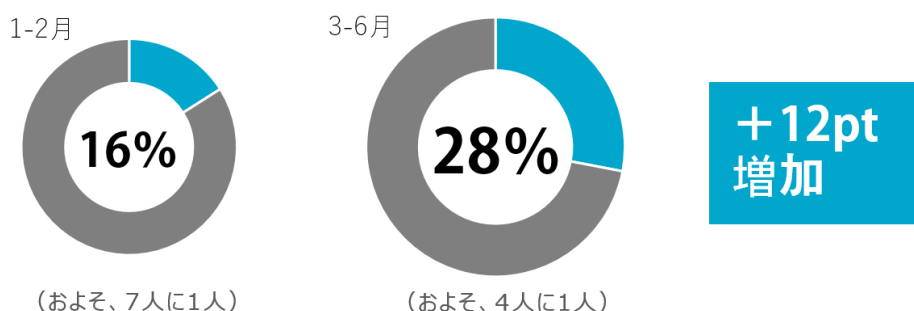

**子どもも、在宅ワークに憧れ!?販売台数 10万台突破！
『マウスできせかえ！すみっこぐらしパソコン』
—在宅ワークの親の姿を見てパソコン型トイの購入意欲が28%に上昇
すみっこぐらしデザインの電源アダプターとマウスパッドが
セットになった新商品、本日発売—**

株式会社セガトイズ（本社：東京都台東区、社長：佐々木章人、以下セガトイズ）が、2019年10月に発売開始した、「すみっこぐらし」初のパソコン型トイ『マウスできせかえ！すみっこぐらしパソコン』は、2020年7月、発売から約9カ月で販売台数10万台を突破いたしました。ユーザーからのご要望にお応えし、「すみっこぐらし」をデザインした「専用ACアダプター」「マウスパッド」を付属し、人気のパープルカラーを取り入れた新商品『マウスできせかえ！すみっこぐらしパソコンプラス』を2020年7月16日（木）に発売いたします。

マウスパッド

『すみっこぐらしパソコン』オフィシャルWEBサイト：<https://www.segatoys.co.jp/sumikkogurashipc/>

在宅ワーク推進で子どもの「ノートパソコン」興味が増加

出典：購入者アンケートからの調査（自社調べ）

在宅勤務の親の姿が影響?!購入理由のうち「パソコン型トイ」の購入意欲が28%に上昇。

セガトイズは、新型コロナウイルスの感染拡大を受け、臨時休校や在宅勤務が推奨され始めた3月以降の『マウスできせかえ！すみっこぐらしパソコン』の購入者アンケートで、子どもからの購入意欲の変化が見受けられましたことをお知らせいたします。

2020年1月から2月のアンケートでは、パソコンに興味を持ち購入を検討したという声は、全体のおよそ、7人に1人にあたる16%を占める割合でしたが、3月から6月の結果ではおよそ、4人に1人の割合にあたる28%の子どもたちが「在宅勤務をしている親の姿をみて興味が湧いた」「親とおなじようにパソコンを扱いたくなった」など「パソコン型トイへの興味」が12%増加していることが判明しました。

本日、新しく発売する『すみっこぐらしパソコンプラス』では、「専用ACアダプター」「マウスパッド」を付属し、より本格的なパソコン体験を提供します。