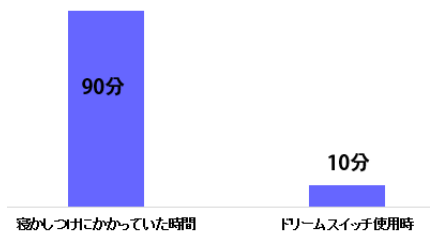

85%のママ・パパが寝かしつけ効果を実感した
『動く絵本プロジェクター Dream Switch (ドリームスイッチ)』
いよいよ明日発売
—世界中で人気の絵本「にじいろの さかな」含む 30 作品を英語でも読み聞かせ—

株式会社セガトイズ(本社:東京都台東区、社長:佐々木章人、以下セガトイズ)は、親子の夜の時間を変える『動く絵本プロジェクター Dream Switch』を2018年11月15日(木)に発売いたします。

先行モニター調査では、85%以上の方が寝かしつけ効果を実感! 「90分かかっていた寝かしつけが10分に短縮した」

『動く絵本プロジェクター Dream Switch』は、搭載している計30作品の絵本全てを“動く絵本”化しています。いつも読んでいた絵本が、子どもが興奮してしまうフルアニメーションではなく、絵本に登場するキャラクターや背景が眠りを誘う絶妙なスピードで、ゆっくりと動く絵本となって、寝室の天井に映し出されます。また、“動く絵本”となった物語には音声も収録、BGMとゆったりとしたナレーターによる語り、お子さまの耳に心地よく響きます。物語の前後には、羊が登場し、「素敵な夢がみられるといいね、おやすみなさい」など、お子さまと寝る約束をする仕掛けを導入しており、自ら寝ようとする自主性を促します。

2018年11月3日に開始した『動く絵本プロジェクター Dream Switch』先行モニターキャンペーンでは、体験者の85%以上の方が「お話を早くみたくて、寝る準備を早くするようになった」「いつの間にか眠りに落ちていた」と、我が子の寝かしつけの効果を実感しています。寝かしつけに90分かかっていたのが『動く絵本プロジェクター Dream Switch』を使用することで10分で寝るようになったと回答する方もいるなど、親子の寝る前の時間を変えてくれる画期的な商品に仕上がっています。

寝かしつけ効果

寝かしつけにかかる時間

世界中で人気の絵本「にじいろの さかな」含む 30 作品を英語で読み聞かせができる

英語教育の低年齢化が進んでいる中、大好きな絵本で英語の音やフレーズに親しめるよう、英語のナレーションで読み聞かせができる英語モードを搭載しました。日本語、英語を選択し自動音声による読み聞かせを楽しむことができます。全世界3,000万以上の家庭で愛読されている絵本「にじいろの さかな」3作品や「イソップどうわ」「ヘンゼルとグレーテル」など27作品を収録し、計30作品の絵本を英語で楽しめます。