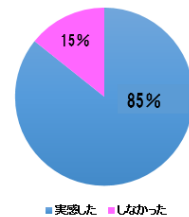

85%のママ・パパが寝かしつけ効果を実感した
『動く絵本プロジェクター Dream Switch (ドリームスイッチ)』
いよいよ明日発売
—世界中で人気の絵本「にじいろの さかな」含む 30 作品を英語でも読み聞かせ—

株式会社セガトイズ(本社:東京都台東区、社長:佐々木章人、以下セガトイズ)は、親子の夜の時間を変える『動く絵本プロジェクター Dream Switch』を2018年11月15日(木)に発売いたします。

先行モニター調査では、85%以上の方が寝かしつけ効果を実感! 「90分かかっていた寝かしつけが10分に短縮した」

『動く絵本プロジェクター Dream Switch』は、搭載している計30作品の絵本全てを“動く絵本”化しています。いつも読んでいた絵本が、子どもが興奮してしまうフルアニメーションではなく、絵本に登場するキャラクターや背景が眠りを誘う絶妙なスピードで、ゆっくりと動く絵本となって、寝室の天井に映し出されます。また、“動く絵本”となった物語には音声も収録、BGMとゆったりとしたナレーターによる語り、お子さまの耳に心地よく響きます。物語の前後には、羊が登場し、「素敵な夢がみられるといいね、おやすみなさい」など、お子さまと寝る約束をする仕掛けを導入しており、自ら寝ようとする自主性を促します。

寝かしつけ効果

寝かしつけにかかる時間

世界中で人気の絵本「にじいろの さかな」含む 30 作品を英語で読み聞かせができる

英語教育の低年齢化が進んでいる中、大好きな絵本で英語の音やフレーズに親しめるよう、英語のナレーションで読み聞かせができる英語モードを搭載しました。日本語、英語を選択し自動音声による読み聞かせを楽しむことができます。全世界3,000万以上の家庭で愛読されている絵本「にじいろの さかな」3作品や「イソップどうわ」「ヘンゼルとグレーテル」など27作品を収録し、計30作品の絵本を英語で楽しめます。