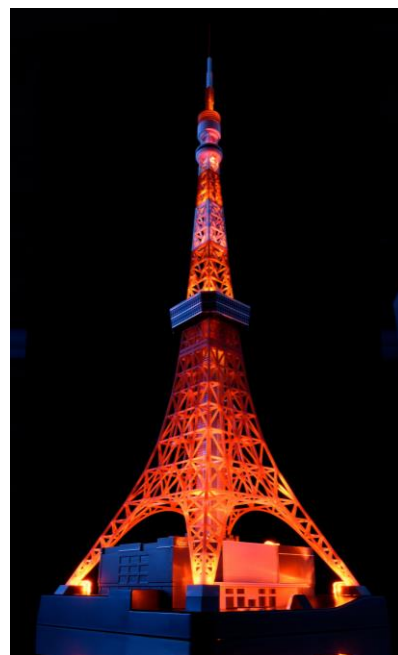

**2018年12月に開業60周年を迎える「東京タワー」
1/500スケールで再現したインテリアが登場！****——幻想的にライトアップする瞬間、思わず誰かに伝えたいくなるほどの感動が訪れる——****『TOKYO TOWER IN MY ROOM (トウキョウタワー イン マイ ルーム)』****2018年12月20日(木) 発売**

株式会社セガトイズ(本社:東京都台東区、社長:佐々木章人、以下セガトイズ)は、2018年12月23日(日)に開業から60周年を迎える「東京タワー」を、1/500のサイズで再現した『TOKYO TOWER IN MY ROOM』を2018年12月20日(木)に発売いたします。

東京のシンボル「東京タワー」は、昭和、平成と時代を超えても愛され続け、日本国内はもちろん、世界中から観光客が集まる人気スポットです。特に、東京の夜景に欠かせない存在感を誇るライトアップされた東京タワーの姿は、多くの人々の心に刻まれています。

スイッチオンの瞬間に、お部屋が幻想的な空間に

誰もが馴染みのある暖かいオレンジ色の光で照らされた東京タワーのライトアップを『TOKYO TOWER IN MY ROOM』で再現しています。お部屋の中でも東京タワーが暗闇で浮き上がらせるよう、鉄塔の下から光を照らし、タワー全体をオレンジ色に光り輝かせる演出を施しています。家族で訪れた東京観光で初めて見た東京タワーや、大切な人と記念日に訪れた東京タワーなど、誰しもが持つ東京タワーの思い出が、本商品のライトアップスイッチをオンにした瞬間に、美しい光とともによみがえり、お部屋全体を幻想的な雰囲気包みます。

また、『TOKYO TOWER IN MY ROOM』では、青、緑、ピンク、黄、白、赤の計6つのライトアップをお楽しみいただけます。

**日本電波塔株式会社監修により東京タワーを細部までリアルに再現**

『TOKYO TOWER IN MY ROOM』は、日本電波塔株式会社監修の元、333mの東京タワーを1/500サイズの66.6cmで細部までリアルに再現しました。オレンジと白で構成された本体色はもちろん、アンテナの大きさやトップデッキの外観、メインデッキの窓枠の数一つ一つにまでこだわって再現した本商品は、ご自宅でいつでも鑑賞できる本格的なインテリアとしてぴったりです。