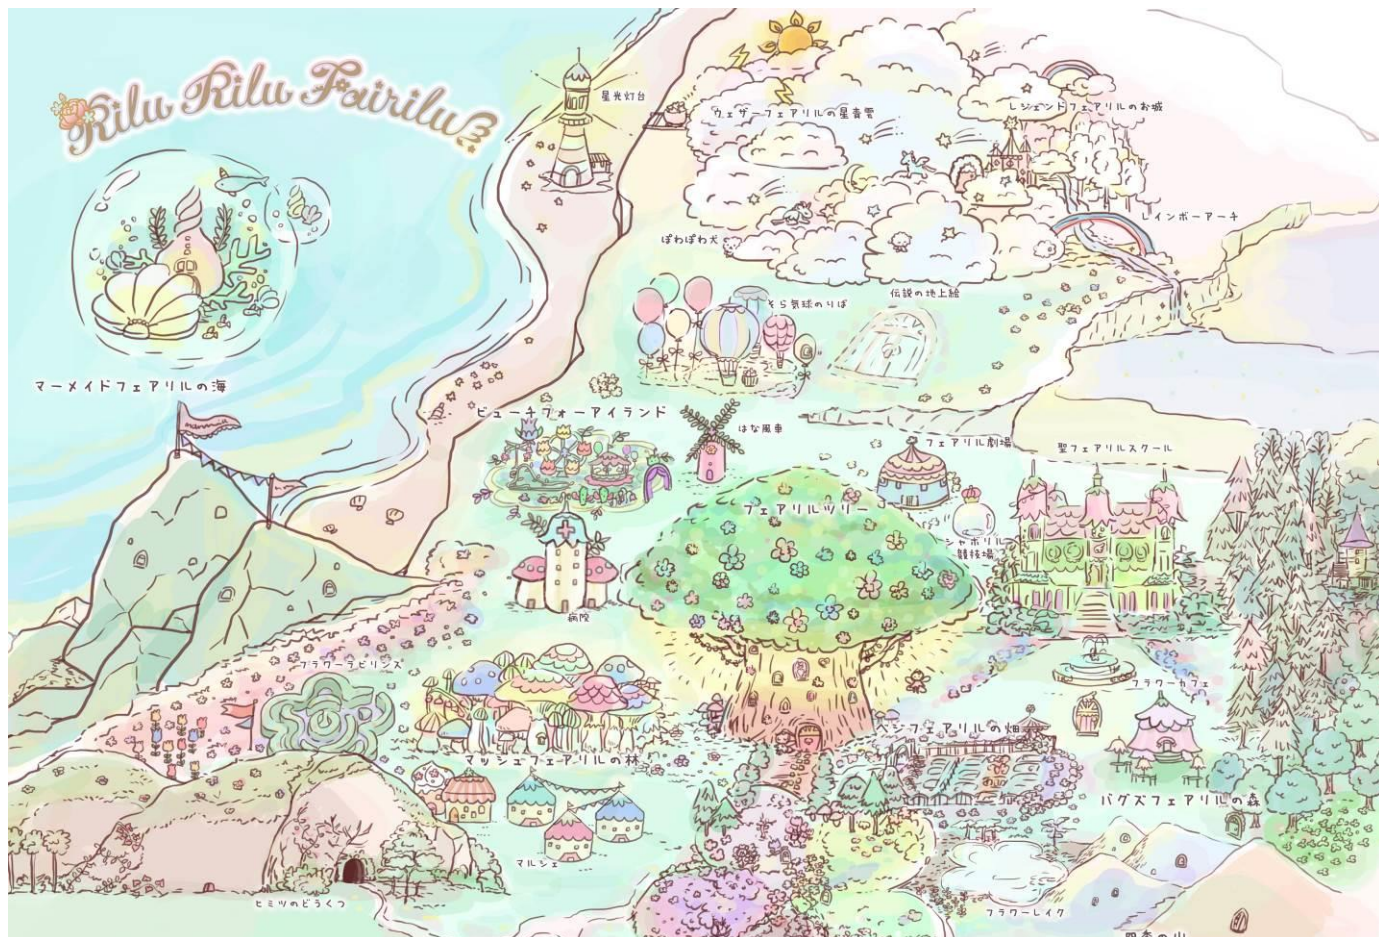

●リルリルフェアリル ストーリー (英文表記: Rilu Rilu Fairilu)

フェアリルは「種」(フェアリルシード)から生まれた妖精たち。

チューリップのフェアリル「りっぷ」を中心に、花の妖精・虫の妖精・人魚の妖精などたくさんの種族、フェアリルたちが暮らす「リトルフェアリル」での生活は、毎日がとびきり素敵な出来事いっぱい。

そして、今回のストーリーのキーとなる「ドア」(フェアリルドア)と「鍵」(フェアリルキー)。

フェアリルたちは、それぞれの鍵を持って生まれ、自分だけのドアを探します。そのドアをくぐるたびに成長していくのです。さらにはドアは人間界と繋がる役目も・・・

・「ファンタジーな世界観」と「クスッと笑える個性豊かなフェアリルたちの成長」を描いたストーリーです。

フェアリルたちが暮らす「リトルフェアリル」

● 代表的なキャラクター

フラワーフェアリル

りっぷ

チューリップのフェアリル(妖精)  
花言葉: 愛の芽生え