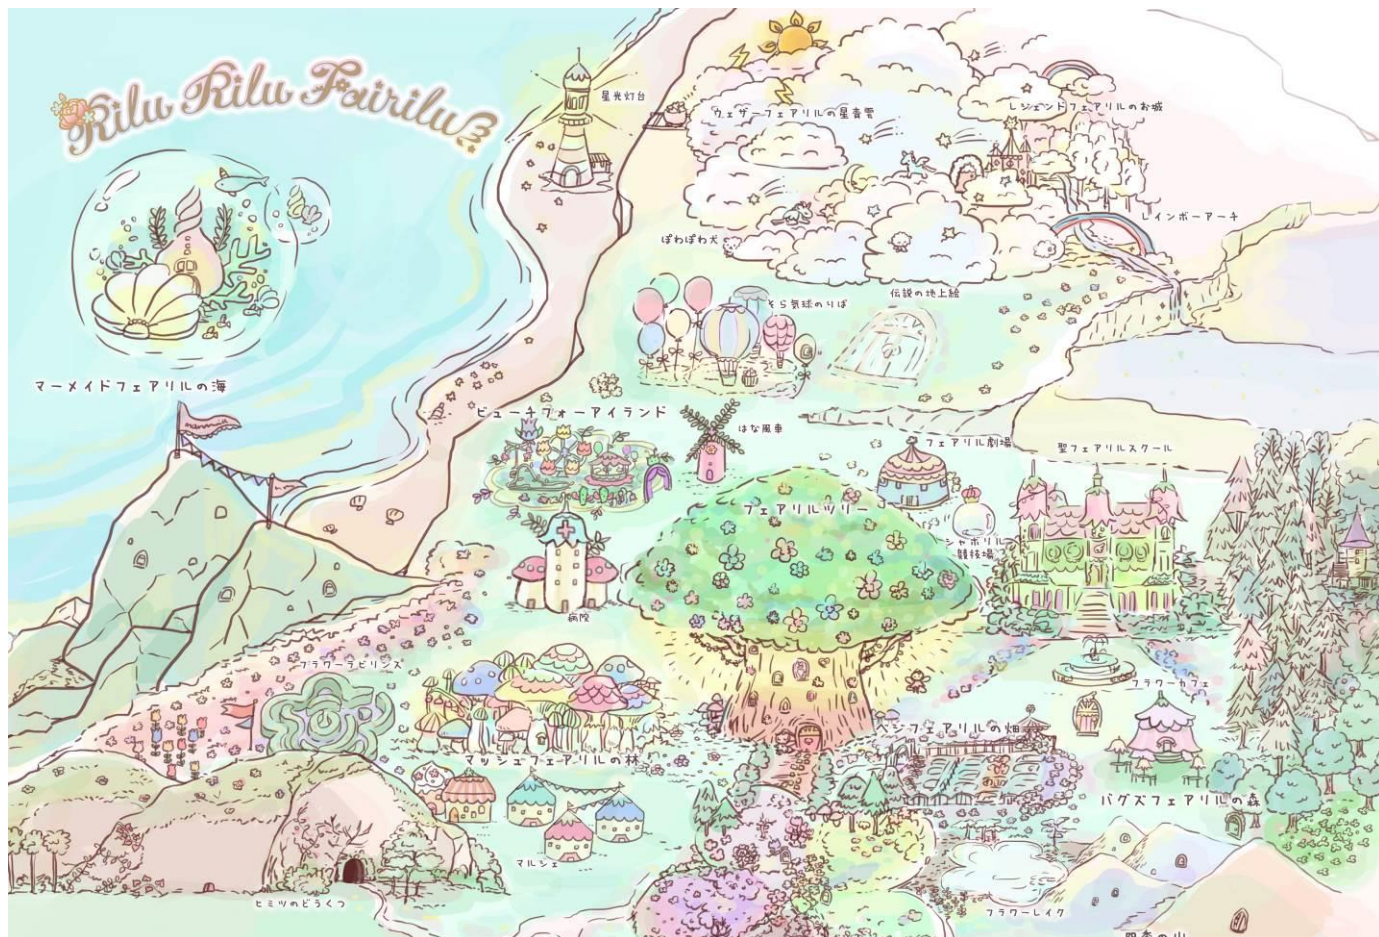

●リルリルフェアリル ストーリー (英文表記: Rilu Rilu Fairilu)

フェアリルは「種」(フェアリルシード)から生まれた妖精たち。

チューリップのフェアリル「りっぷ」を中心に、花の妖精・虫の妖精・人魚の妖精などたくさんの種族、フェアリルたちが暮らす「リトルフェアリル」での生活は、毎日ごとびきり素敵な出来事いっぱい。

そして、今回のストーリーのキーとなる「ドア」(フェアリルドア)と「鍵」(フェアリルキー)。

フェアリルたちは、それぞれの鍵を持って生まれ、自分だけのドアを探します。そのドアをくぐるたびに成長していくのです。さらにはドアは人間界と繋がる役目も・・・

・「ファンタジーな世界観」と「クスッと笑える個性豊かなフェアリルたちの成長」を描いたストーリーです。

フェアリルたちが暮らす「リトルフェアリル」

● 代表的なキャラクター

フラワーフェアリル

りっぷ

チューリップのフェアリル(妖精)
花言葉: 愛の芽生え

泣き虫だけど誰よりも
あきらめない心と優しい心をもっているの。秘めたパワーがあるみたい...