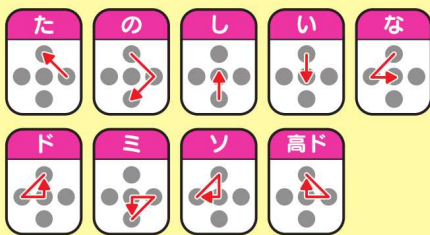

また、ジュエルペットのオンライン上の仮想空間「ジュエルランドオンライン」を1年間無料で楽しめるアクセスタグを同梱しています。

ジュエルポッド

今流行のタッチパネルで音声メールが送れます。

画面の5つのマークを順番にタッチすることで、50音・濁音・拗音・音階・数字の文字入力ができます。入力した文字は、赤外線通信を通じてジュエルポッドとメール交換ができます。

文字入力例

たの
楽しいなドミソド♪

添付の説明書に入力方法を記載しています。
また文字入力の練習モードもありますので、文字を覚えることができます。

【製品概要】

- ★ 商 品 名: ジュエルポッド
- ★ 発売予定日: 2010年11月18日(木)
- ★ 希望小売価格: 2,940円(2,800円/税抜)
- ★ 対象年齢: 6才~(メインターゲット:7~9才)
- ★ 商品サイズ: 幅55×高95×奥行15(mm)
- ★ 素 材: 本体:ABS/表面カバー:PE/通信カバー:PC
※静電センサー(タッチセンサー)使用
- ★ 付 属 品: 本体、魔法の書、アクセスタグ
- ★ 使用電池: 単4乾電池×3本
- ★ 販売流通: 全国有名百貨店、大手量販店、玩具専門店、家電量販店など
セガトイズショップでも購入可能です <http://www.segatoysshop.com/>
- ★ 著作権表記: ©'08,'10 SANRIO/SEGA TOYS S・S/W・TX・JLPC