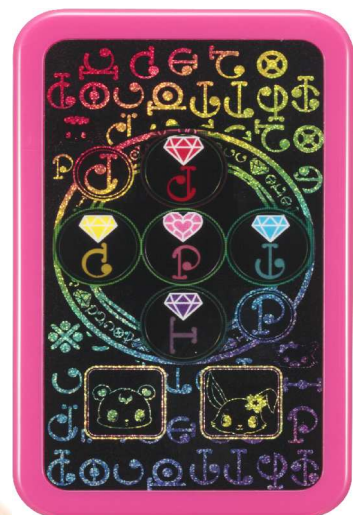

今回発売となる「ジュエルポッド」は、携帯電話やカメラ、パソコンなど大人が普段使用しているデジタル機器を“子どもでも持ちたい！”という気持ちを開発に反映し、子どもの興味や関心が高いタッチパネルを採用した女兒向け玩具です。

人気アニメ「ジュエルペット」のハイテクアイテムとして、スマートフォンのように画面をタッチして、文字データを入力することで、ジュエルペットのメインキャラクター「ルビー」の声でボイスメールが送受信できます。ゲームや占いも楽しめ、「ジュエルポッド」が2台あればお友達とメール交換もできます。

また、ジュエルペットのオンライン上の仮想空間「ジュエルランドオンライン」を1年間無料で楽しめるアクセスタグを同梱しています。

ジュエルポッド

今流行のタッチパネルで音声メールが送れます。

画面の5つのマークを順番にタッチすることで、50音・濁音・拗音・音階・数字の文字入力ができます。入力した文字は、赤外線通信を通じてジュエルポッドとメール交換ができます。

文字入力例

たの
楽しいなドミソド♪

添付の説明書に入力方法を記載しています。
また文字入力の練習モードもありますので、文字を覚えることができます。

【製品概要】

- ★ 商 品 名: ジュエルポッド
- ★ 発売予定日: 2010年11月18日(木)
- ★ 希望小売価格: 2,940円(2,800円/税抜)
- ★ 対象年齢: 6才~(メインターゲット:7~9才)
- ★ 商品サイズ: 幅55×高95×奥行15(mm)
- ★ 素 材: 本体:ABS/表面カバー:PE/通信カバー:PC
※静電センサー(タッチセンサー)使用
- ★ 付 属 品: 本体、魔法の書、アクセスタグ
- ★ 使用電池: 単4乾電池×3本
- ★ 販売流通: 全国有名百貨店、大手量販店、玩具専門店、家電量販店など
セガトイズショップでも購入可能です <http://www.segatoysshop.com/>
- ★ 著作権表記: ©'08,'10 SANRIO/SEGA TOYS S・S/W・TX・JLPC