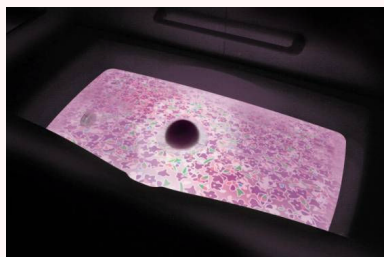

「HOMESTAR Spa Resort バージョン」は、女性にとっての癒しの時間であるお風呂で使用できるプラネタリウムとして女性に大好評をいただきました「HOMESTAR Spa」を、更にリゾート版に進化させました。色々な種類のフィルム柄で楽しみたいというお客様の声にお応えして、星空以外の2枚のフィルム柄を「ラベンダー風呂」、「南国の海」に刷新し、自宅にいながらにしてリゾート気分を楽しむことができるようになりました。また、今まで以上に女性を意識して、本体をほんのりとピンクにカラーリングしました。であなただけのプレミアムバスタイムをお過ごしください。

本体がほんのりピンク色の
ホームスターSpa Resort バージョン！！

「HOMESTAR Spa Resort バージョン」

～星空以外の2枚のフィルム柄が新しくなりました～

ラベンダー風呂

心やすらぐラベンダー風呂をイメージ。お風呂の中に投影すると、紫色のラベンダー風呂気分が楽しめます。

南国の海

美しく華やかな南国の海のイメージ。カラフルなサンゴの中を、色鮮やかな熱帯魚が泳ぐ幻想的な世界をお楽しみいただけます。

満天の星空

ニューカレドニアの7月の夜空を再現。天井に投影すると、大自然に包まれたような開放感溢れるオープンバス気分をお楽しみいただけます。

【「HOMESTAR Spa Resort バージョン」の使い方】

本商品は付属されたフィルムをセットし、浴槽の水面に浮かべて、投影するだけという、HOMESTAR の楽しさを保ちつつ、気軽に使える仕様になっています。湯船に浮かべて天井に投影するだけではなく、本体を逆さまにして浴槽の中に投影すれば、浴槽に張ったお湯に投影され、幻想的な空間が広がります。また、本体を好きな角度に固定して置いて使えるので、浴室の床に置いてバスルーム全体に映し出された投影を楽しむこともできます。

専用フィルムは、「満天の星空」「ラベンダー風呂」、「南国の海」の3種類です。気分に合わせてフィルムを選んでスイッチを入れるだけで、満天の星空だけでなく、幻想的な投影がバスルーム一面に浮かび上がります。

「HOMESTAR Spa Resort バージョン」があれば、自宅にいながらにしてリゾートの癒しの時間を過ごすことが出来ます。是非、「HOMESTAR Spa Resort バージョン」で、プレミアムバスタイムを体験してください。