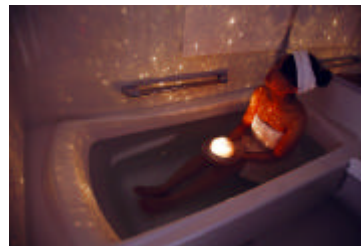

ホームスターシリーズについて

「ホームスター」シリーズは、ギネス認定のプラネタリウム・クリエイター大平貴之氏との共同開発による家庭用プラネタリウムです。一般的に肉眼で見られる星の数は数千個といわれていますが、「ホームスター」は約1万個もの微細な星々による、リアルで深みのある星空を投影することができます。

玩具としては高単価にもかかわらず、2005年8月の発売以来のシリーズ累計販売台数が20万台を突破しました。また「家庭用プラネタリウム」という新市場を開拓したことが評価され、「2005年日経優秀製品・サービス賞 日経 MJ 最優秀賞」など数々の賞を受賞しております。

ギネス認定プラネタリウム・
クリエイター大平貴之氏

写真提供 :アストロアーツ

使用シーンイメージ