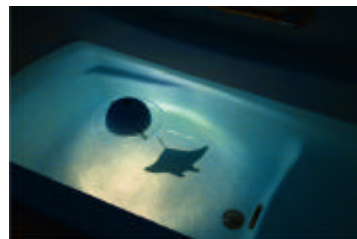

「お風呂で深海気分」

投影イメージ< Bath Star >