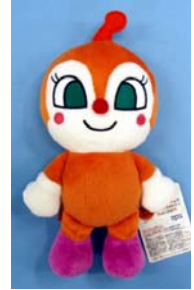

アンパンマンのキャラクターぬいぐるみとしては初めて着せ替え遊びが楽しめます。

アンパンマン、ばいきんまん、ドキンちゃんの3種類のぬいぐるみ本体と、異国情緒溢れる横浜ならではの「チャイナ」や「スカジャン」、「バンダナとオーバーオール」、「パーカーとズボン」、「ワンピース」、「きぐるみアンパンマン」、「制服 男の子」、「制服 女の子」などの着せ替え用の洋服を組み合わせ、自分だけのお気に入りのキャラクターぬいぐるみを演出することができます。

【 『ふわふわ ぬいぐるみやさん』 オリジナルぬいぐるみの商品リスト 】

※表示の価格は全て希望小売価格(税込)です。

グリーティングブラッシュ S アンパンマン ¥1,732

グリーティングブラッシュ S ばいきんまん ¥1,732

グリーティングブラッシュ S ドキンちゃん ¥1,732

グリーティングブラッシュ マスコット アンパンマン ¥819

グリーティングブラッシュ マスコット アンパンマン ¥819